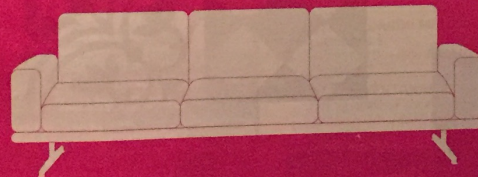

SAVE UP TO 50%

¡BoConcept DESIGN SALE ya comenzó!

Estamos preparándonos para recibir una nueva temporada en nuestro showroom. Aprovecha la oportunidad de tener muebles de gran diseño al mejor precio. Conoce nuestros increíbles descuentos en líneas de sofá, butaca, comedor y accesorios. Revisa las ofertas en www.boconcept.cl

BoConcept