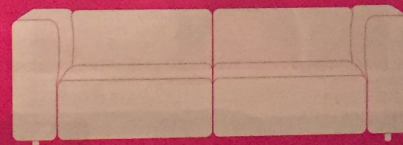

SAVE UP TO 50%

¡BoConcept DESIGN SALE ya comenzó!

Estamos preparándonos para recibir una nueva temporada en nuestro showroom. Aprovecha la oportunidad de tener muebles de gran diseño al mejor precio. Conoce nuestros increíbles descuentos en líneas de sofá, butaca, comedor y accesorios. Revisa las ofertas en www.boconcept.cl

BoConcept