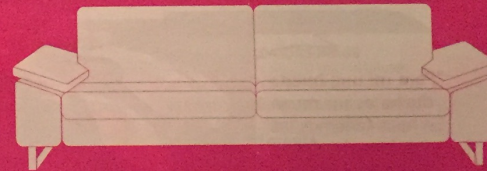

SAVE UP TO 50%

¡BoConcept DESIGN SALE ya comenzó!

Estamos preparándonos para recibir una nueva temporada en nuestro showroom. Aprovecha la oportunidad de tener muebles de gran diseño al mejor precio. Conoce nuestros increíbles descuentos en líneas de sofá, butaca, comedor y accesorios. Revisa las ofertas en www.boconcept.cl

BoConcept